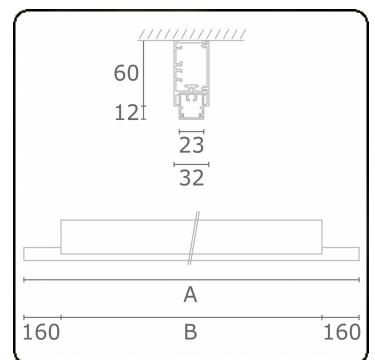

**Lichttechnische gegevens**

UGR	>19
CIE Fluxcode	50 80 96 99 66

**Afmetingen**

A	2250 mm
B	1930 mm

**Opmerkingen**

Plafondarmatuur - Direct - 100mA - satiné - RAL

**ENERGY**

Verkrijgbaar op aanvraag.