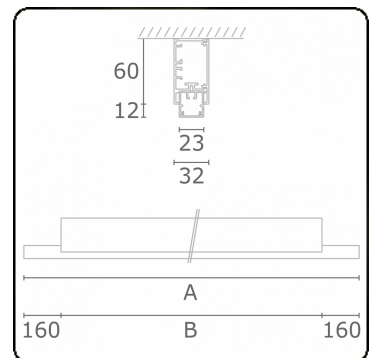

Photometric details

| | |
|--------------|----------------|
| UGR | >19 |
| CIE Fluxcode | 50 80 96 99 66 |

Dimensions

| | |
|---|---------|
| A | 2250 mm |
| B | 1930 mm |

Remarks

Ceiling

ENERGY

Verrijgbaar op aanvraag.