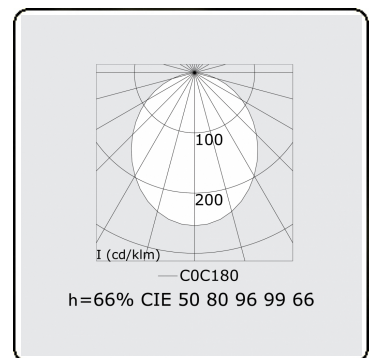

Photometric details

| | |
|--------------|----------------|
| UGR | >19 |
| CIE Fluxcode | 50 80 96 99 66 |

Dimensions

| | |
|---|---------|
| A | 2250 mm |
| B | 1930 mm |

Remarks

Ceiling

ENERGY

Verrijgbaar op aanvraag.