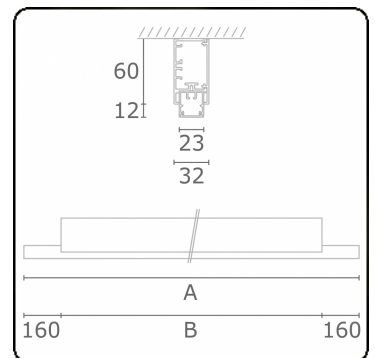

**Lichttechnische gegevens**

UGR	>19
CIE Fluxcode	50 80 96 99 66

**Afmetingen**

A	2530 mm
B	2210 mm

**Opmerkingen**

Plafondarmatuur - Direct - 100mA - satiné - RAL

**ENERGY**

Verrijgbaar op aanvraag.