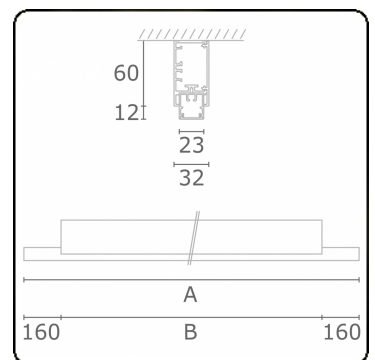

Photometric details

UGR	>19
CIE Fluxcode	50 80 96 99 66

Dimensions

A	2530 mm
B	2210 mm

Remarks

Ceiling

ENERGY

Verkrijgbaar op aanvraag.