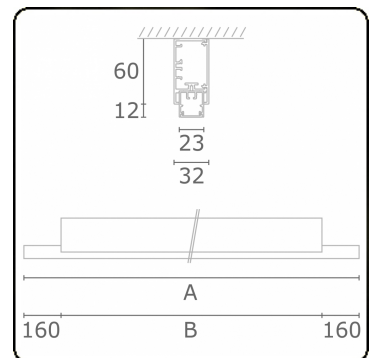

Lichttechnische gegevens

UGR	>19
CIE Fluxcode	50 80 96 99 66

Afmetingen

A	2810 mm
B	2490 mm

Opmerkingen

Plafondarmatuur - Direct - 100mA - satiné - RAL

ENERGY

Verrijgbaar op aanvraag.