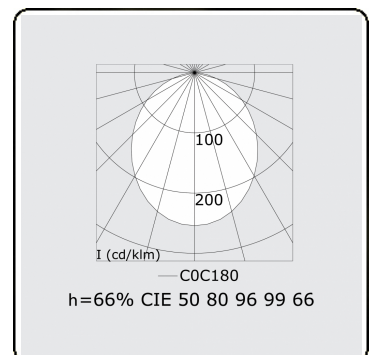

Lichttechnische gegevens

UGR	>19
CIE Fluxcode	50 80 96 99 66

Afmetingen

A	2810 mm
B	2490 mm

Opmerkingen

Plafondarmatuur - Direct - 100mA - satiné - RAL

ENERGY

Verrijgbaar op aanvraag.