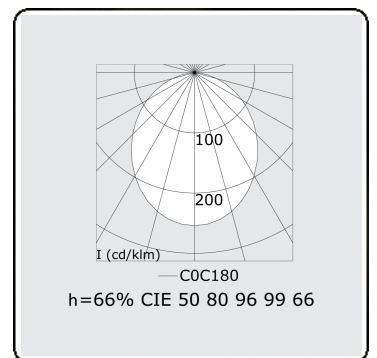

Photometric details

UGR	>19
CIE Fluxcode	50 80 96 99 66

Dimensions

A	2810 mm
B	2490 mm

Remarks

Ceiling

ENERGY

Verrijgbaar op aanvraag.