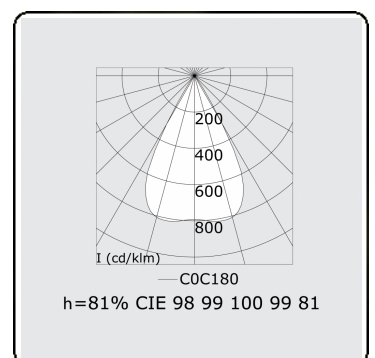

Lichttechnische Daten

UGR	<19
CIE Fluxcode	99 99 100 99 81

Abmessungen

A	1130 mm
---	---------

Bemerkungen

Decke

ENERGY

Verkrijgbaar op aanvraag.