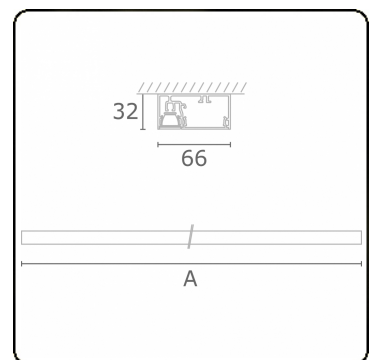

Lichttechnische gegevens

UGR	<19
CIE Fluxcode	99 99 100 99 81

Afmetingen

A	1410 mm
---	---------

Opmerkingen

Plafondarmatuur - Direct - 100mA - LRLB optiek - RAL

ENERG

Verrijgbaar op aanvraag.