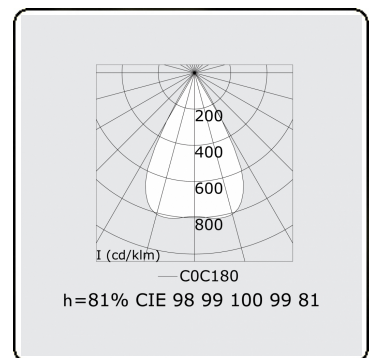

Lichttechnische gegevens

UGR	<19
CIE Fluxcode	99 99 100 99 81

Afmetingen

A	1410 mm
---	---------

Opmerkingen

Plafondarmatuur - Direct - 100mA - LRLB optiek - RAL

ENERG

Verrijgbaar op aanvraag.