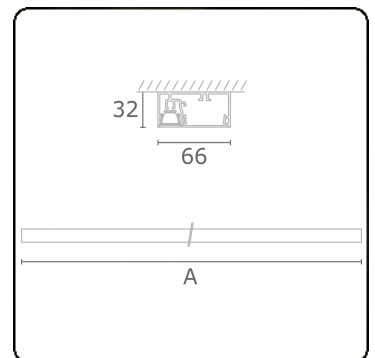

Photometric details

UGR	<19
CIE Fluxcode	99 99 100 99 81

Dimensions

A	1410 mm
---	---------

Remarks

Ceiling

ENERG

Verkrijgbaar op aanvraag.