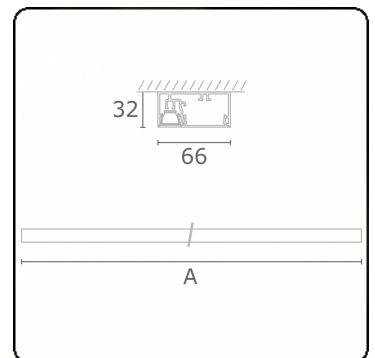

Lichttechnische gegevens

UGR	<19
CIE Fluxcode	99 99 100 99 81

Afmetingen

A	1690 mm
---	---------

Opmerkingen

Plafondarmatuur - Direct - 100mA - LRLB optiek - RAL

ENERGY

Verkrijgbaar op aanvraag.