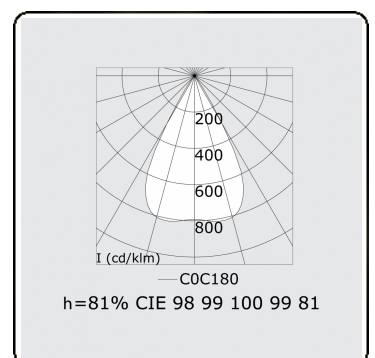

Lichttechnische gegevens

UGR	<19
CIE Fluxcode	99 99 100 99 81

Afmetingen

A	1690 mm
---	---------

Opmerkingen

Plafondarmatuur - Direct - 100mA - LRLB optiek - RAL

ENERGY

Verrijgbaar op aanvraag.