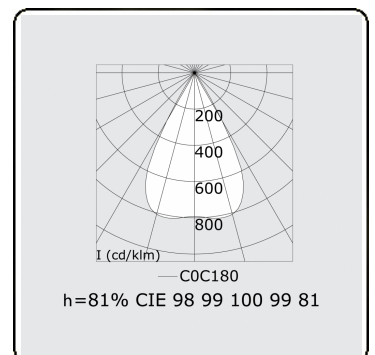

Lichttechnische Daten

UGR	<19
CIE Fluxcode	99 99 100 99 81

Abmessungen

A	1690 mm
---	---------

Bemerkungen

Decke

ENERGY

Verrijgbaar op aanvraag.