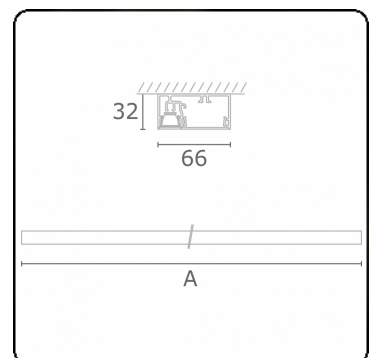

Lichttechnische Daten

UGR	<19
CIE Fluxcode	99 99 100 99 81

Abmessungen

A	1690 mm
---	---------

Bemerkungen

Decke

ENERGY

Verrijgbaar op aanvraag.