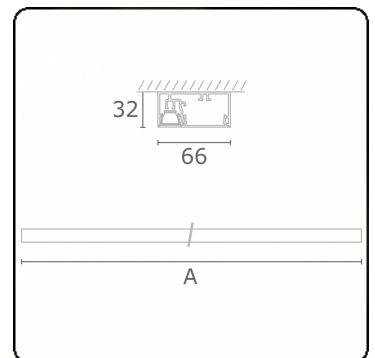

Photometric details

| | |
|--------------|-----------------|
| UGR | <19 |
| CIE Fluxcode | 99 99 100 99 81 |

Dimensions

| | |
|---|---------|
| A | 1970 mm |
|---|---------|

Remarks

Ceiling

ENERG

Verkrijgbaar op aanvraag.