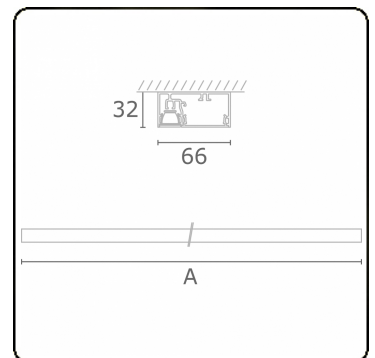

Photometric details

UGR	<19
CIE Fluxcode	99 99 100 99 81

Dimensions

A	1970 mm
---	---------

Remarks

Ceiling

ENERG

Verkrijgbaar op aanvraag.