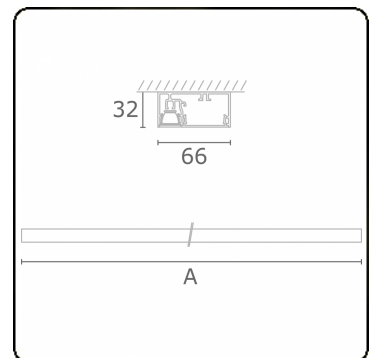

**Photometric details**

UGR	<19
CIE Fluxcode	99 99 100 99 81

**Dimensions**

A	1970 mm
---	---------

**Remarks**

Ceiling

**ENERG**

Verkrijgbaar op aanvraag.