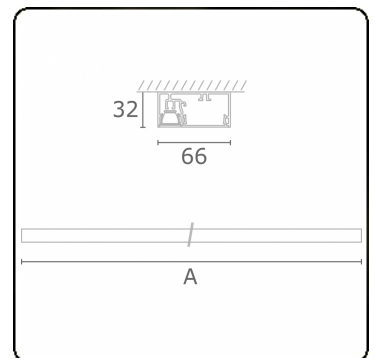

Photometric details

UGR	<19
CIE Fluxcode	99 99 100 99 81

Dimensions

A	2250 mm
---	---------

Remarks

Ceiling

ENERGY

Verrijgbaar op aanvraag.