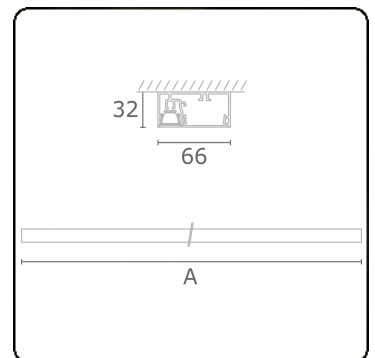

**Photometric details**

UGR	<19
CIE Fluxcode	99 99 100 99 81

**Dimensions**

A	2250 mm
---	---------

**Remarks**

Ceiling

**ENERGY**

Verkrijgbaar op aanvraag.