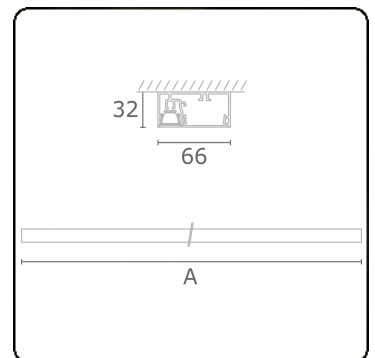

Photometric details

UGR	<19
CIE Fluxcode	99 99 100 99 81

Dimensions

A	2250 mm
---	---------

Remarks

Ceiling

ENERG

Verkrijgbaar op aanvraag.