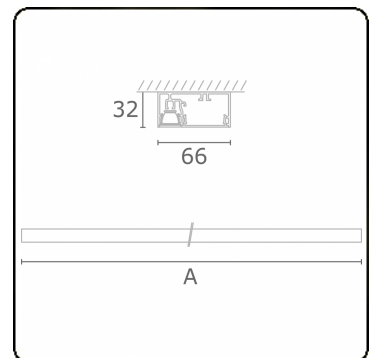

**Lichttechnische gegevens**

UGR	<19
CIE Fluxcode	99 99 100 99 81

**Afmetingen**

A	2530 mm
---	---------

**Opmerkingen**

Plafondarmatuur - Direct - 100mA - LRLB optiek - RAL

**ENERGY**

Verrijgbaar op aanvraag.