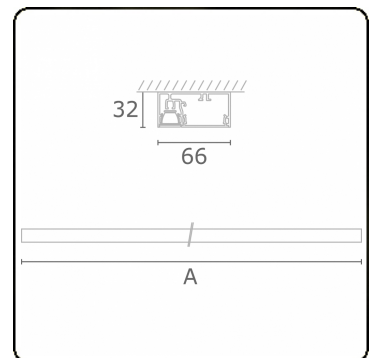

Photometric details

UGR	<19
CIE Fluxcode	99 99 100 99 81

Dimensions

A	2530 mm
---	---------

Remarks

Ceiling

ENERGY

Verrijgbaar op aanvraag.