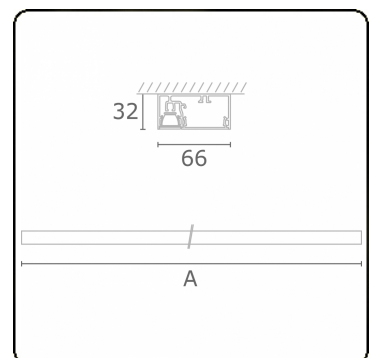

Lichttechnische Daten

UGR	<19
CIE Fluxcode	99 99 100 99 81

Abmessungen

A	2530 mm
---	---------

Bemerkungen

Decke

ENERGY

Verrijgbaar op aanvraag.