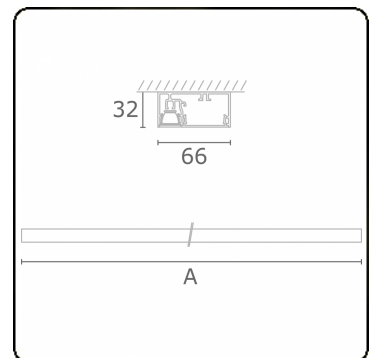

**Photometric details**

UGR	<19
CIE Fluxcode	99 99 100 99 81

**Dimensions**

A	2530 mm
---	---------

**Remarks**

Ceiling

**ENERG**

Verrijgbaar op aanvraag.