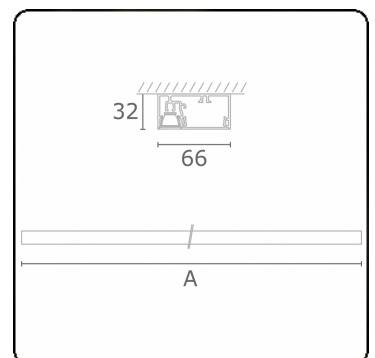

Lichttechnische gegevens

UGR	<19
CIE Fluxcode	99 99 100 99 81

Afmetingen

A	2810 mm
---	---------

Opmerkingen

Plafondarmatuur - Direct - 100mA - LRLB optiek - RAL

ENERG

Verkrijgbaar op aanvraag.