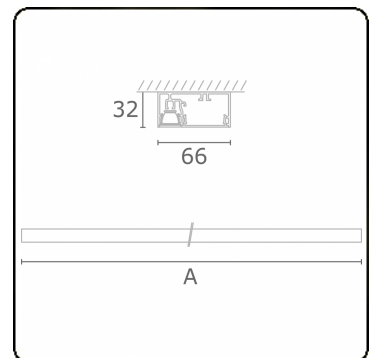

Photometric details

UGR	<19
CIE Fluxcode	99 99 100 99 81

Dimensions

A	2810 mm
---	---------

Remarks

Ceiling

ENERGY

Verkrijgbaar op aanvraag.