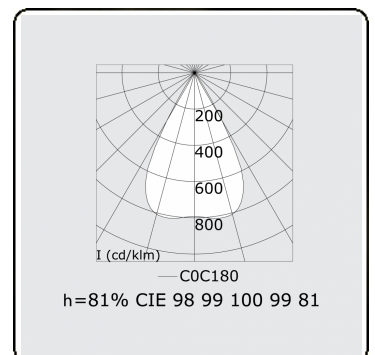

**Lichttechnische gegevens**

UGR	<19
CIE Fluxcode	99 99 100 99 81

**Afmetingen**

A	2810 mm
---	---------

**Opmerkingen**

Plafondarmatuur - Direct - 100mA - LRLB optiek - RAL

**ENERGY**

Verrijgbaar op aanvraag.