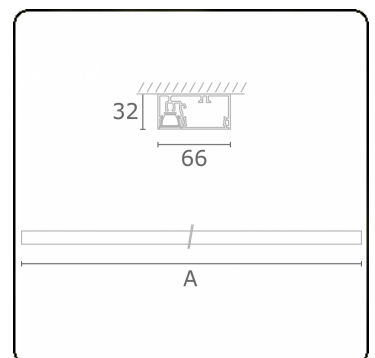

**Lichttechnische gegevens**

UGR	<19
CIE Fluxcode	99 99 100 99 81

**Afmetingen**

A	2810 mm
---	---------

**Opmerkingen**

Plafondarmatuur - Direct - 100mA - LRLB optiek - RAL

**ENERGY**

Verrijgbaar op aanvraag.