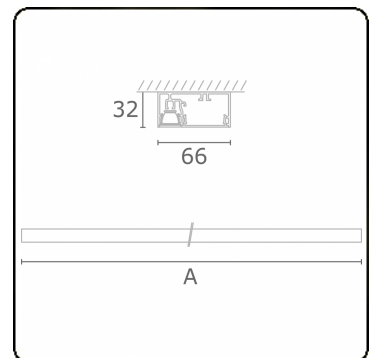

Photometric details

UGR	<19
CIE Fluxcode	99 99 100 99 81

Dimensions

A	2810 mm
---	---------

Remarks

Ceiling

ENERG

Verrijgbaar op aanvraag.