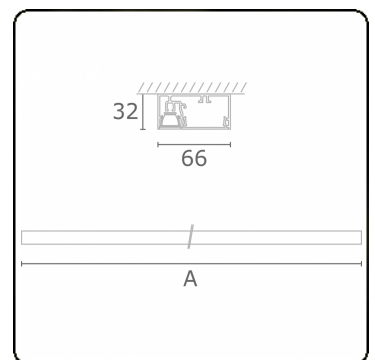

Lichttechnische Daten

UGR	<19
CIE Fluxcode	99 99 100 99 81

Abmessungen

A	1130 mm
---	---------

Bemerkungen

Decke

ENERGY

Verkrijgbaar op aanvraag.