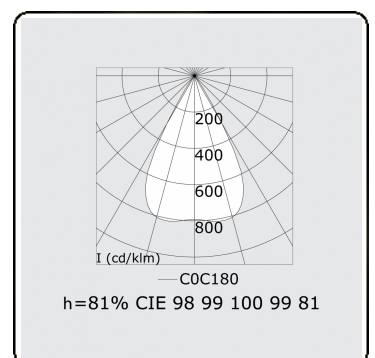

Lichttechnische Daten

UGR	<19
CIE Fluxcode	99 99 100 99 81

Abmessungen

A	1410 mm
---	---------

Bemerkungen

Decke

ENERGY

Verrijgbaar op aanvraag.