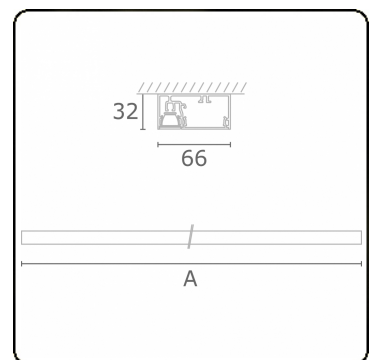

Lichttechnische gegevens

UGR	<19
CIE Fluxcode	99 99 100 99 81

Afmetingen

A	1410 mm
---	---------

Opmerkingen

Plafondarmatuur - Direct - 100mA - LRLB optiek - RAL

ENERGY

Verrijgbaar op aanvraag.