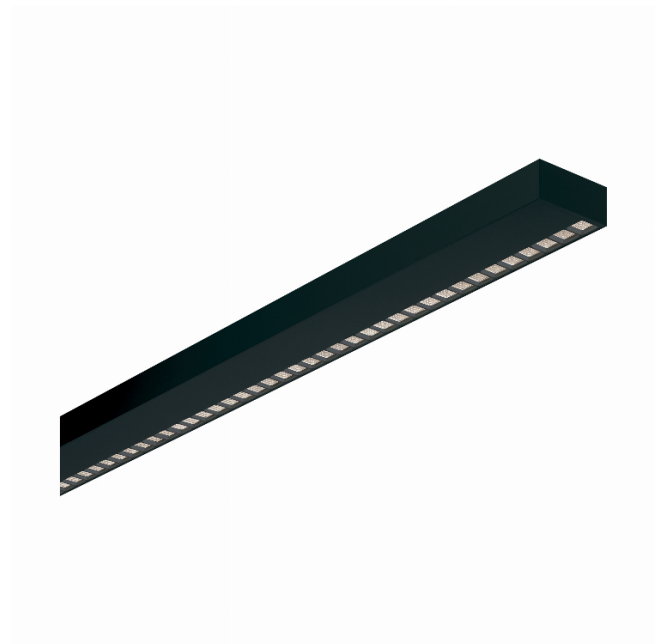

Offside Direct - LRLB - 100mA - RAL
05.47054254-9999

Armatuurgegevens

Montage	Plafond
Lichtuittreding	Direct
Afscherming	LRLB optiek - mat zwart
Beschermingsgraad	IP 20
Behuizing	Aluminium
Afwerking	RAL kleur naar keuze
Keurmerken	CE, ISO 9001

Elektrische Gegevens

Veiligheidsklasse	I
Voeding	230V
Voorschakelapparaat	Stroomvoeding DALI/TD

Lampgegevens

Lamptype	LED 4000K
Wattage	4,0W
Bruto lichtstroom	3775
Armatuur vermogen	22,0W
Aantal	5
Levensduur LED module	L90/B50 > 50000h
Kleurtolerantie	MacAdam 3
CRI	>80

Lichttechnische gegevens

UGR	<19
CIE Fluxcode	99 99 100 99 81

Afmetingen

A	1410 mm
---	---------

Opmerkingen

Plafondarmatuur - Direct - 100mA - LRLB optiek - RAL

ENERGY

Verrijgbaar op aanvraag.