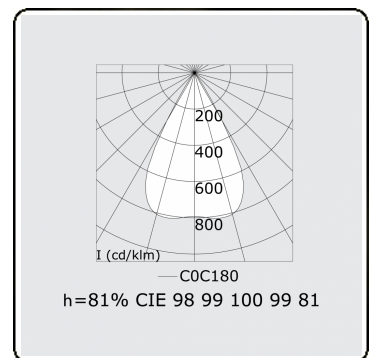

Lichttechnische gegevens

UGR	<19
CIE Fluxcode	99 99 100 99 81

Afmetingen

A	1410 mm
---	---------

Opmerkingen

Plafondarmatuur - Direct - 100mA - LRLB optiek - RAL

ENERGY

Verrijgbaar op aanvraag.