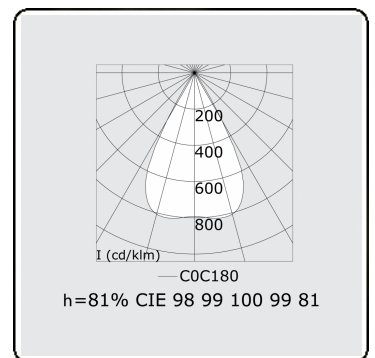

**Photometric details**

UGR	<19
CIE Fluxcode	99 99 100 99 81

**Dimensions**

A	1410 mm
---	---------

**Remarks**

Ceiling

**ENERG**

Verkrijgbaar op aanvraag.