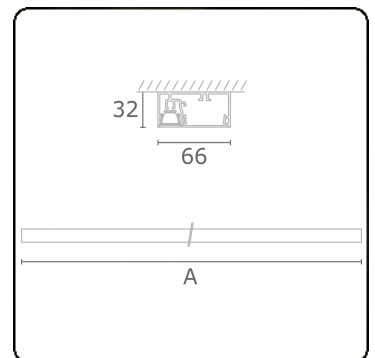

**Photometric details**

UGR	<19
CIE Fluxcode	99 99 100 99 81

**Dimensions**

A	1410 mm
---	---------

**Remarks**

Ceiling

**ENERG**

Verkrijgbaar op aanvraag.