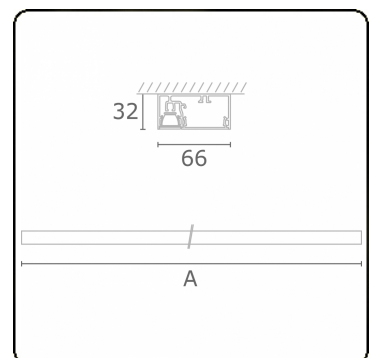

**Lichttechnische Daten**

UGR	<19
CIE Fluxcode	99 99 100 99 81

**Abmessungen**

A	1410 mm
---	---------

**Bemerkungen**

Decke

**ENERGY**

Verrijgbaar op aanvraag.