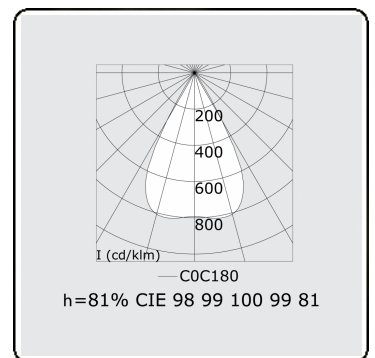

Photometric details

UGR	<19
CIE Fluxcode	99 99 100 99 81

Dimensions

A	1690 mm
---	---------

Remarks

Ceiling

ENERGY

Verrijgbaar op aanvraag.