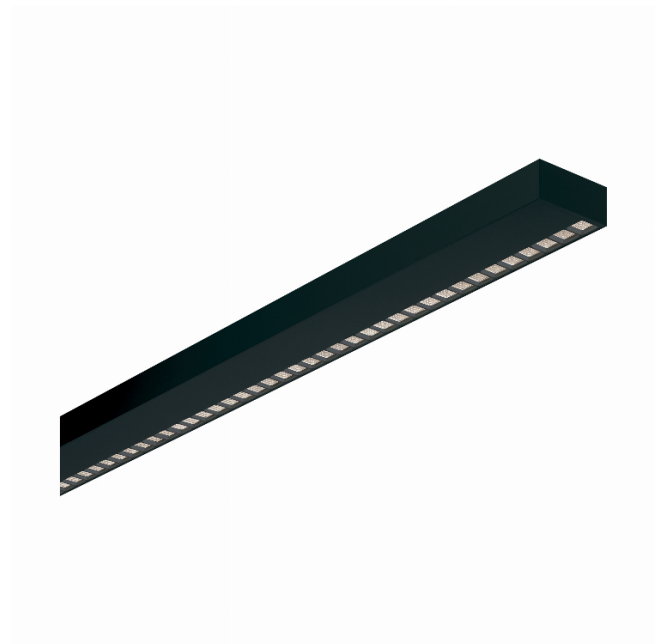

Offside Direct - LRLB - 100mA - RAL
05.47054264-9999

Armatuurgegevens

Montage	Plafond
Lichtuittreding	Direct
Afscherming	LRLB optiek - mat zwart
Beschermingsgraad	IP 20
Behuizing	Aluminium
Afwerking	RAL kleur naar keuze
Keurmerken	CE, ISO 9001

Elektrische Gegevens

Veiligheidsklasse	I
Voeding	230V
Voorschakelapparaat	Stroomvoeding DALI/TD

Lampgegevens

Lamptype	LED 4000K
Wattage	4,0W
Bruto lichtstroom	4530
Armatuur vermogen	26,4W
Aantal	6
Levensduur LED module	L90/B50 > 50000h
Kleurtolerantie	MacAdam 3
CRI	>80

Lichttechnische gegevens

UGR	<19
CIE Fluxcode	99 99 100 99 81

Afmetingen

A	1690 mm
---	---------

Opmerkingen

Plafondarmatuur - Direct - 100mA - LRLB optiek - RAL

ENERGY

Verrijgbaar op aanvraag.