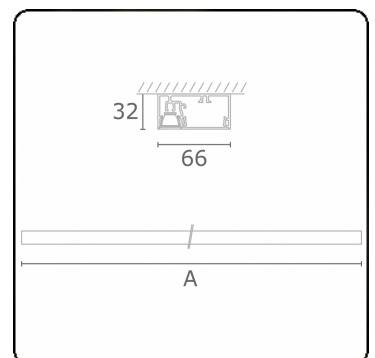

Lichttechnische gegevens

UGR	<19
CIE Fluxcode	99 99 100 99 81

Afmetingen

A	1690 mm
---	---------

Opmerkingen

Plafondarmatuur - Direct - 100mA - LRLB optiek - RAL

ENERGY

Verrijgbaar op aanvraag.