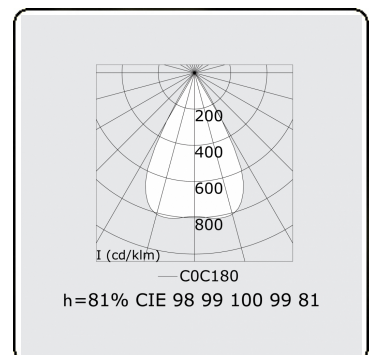

Photometric details

| | |
|--------------|-----------------|
| UGR | <19 |
| CIE Fluxcode | 99 99 100 99 81 |

Dimensions

| | |
|---|---------|
| A | 1970 mm |
|---|---------|

Remarks

Ceiling

ENERGY

Verkrijgbaar op aanvraag.