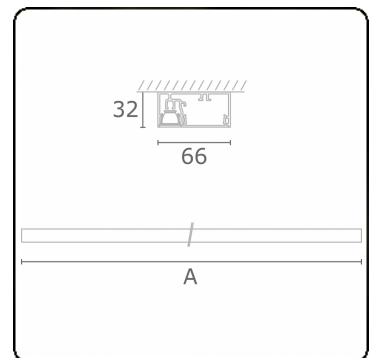

Photometric details

| | |
|--------------|-----------------|
| UGR | <19 |
| CIE Fluxcode | 99 99 100 99 81 |

Dimensions

| | |
|---|---------|
| A | 1970 mm |
|---|---------|

Remarks

Ceiling

ENERGY

Verkrijgbaar op aanvraag.