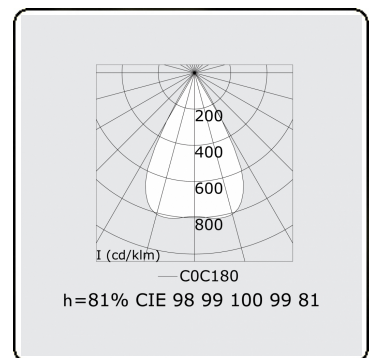

Photometric details

UGR	<19
CIE Fluxcode	99 99 100 99 81

Dimensions

A	2250 mm
---	---------

Remarks

Ceiling

ENERG

Verkrijgbaar op aanvraag.