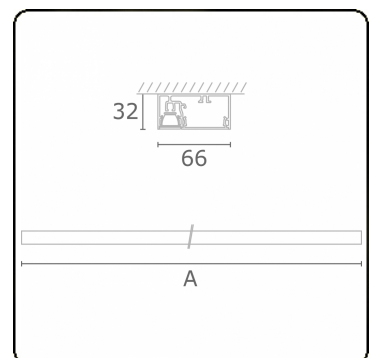

Lichttechnische gegevens

UGR	<19
CIE Fluxcode	99 99 100 99 81

Afmetingen

A	2250 mm
---	---------

Opmerkingen

Plafondarmatuur - Direct - 100mA - LRLB optiek - RAL

ENERGY

Verrijgbaar op aanvraag.