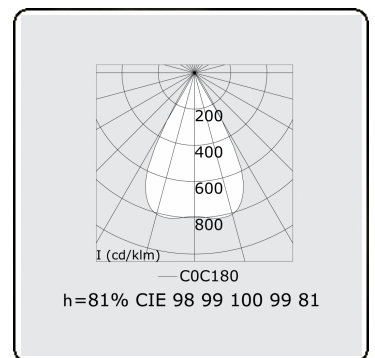

Photometric details

UGR	<19
CIE Fluxcode	99 99 100 99 81

Dimensions

A	2530 mm
---	---------

Remarks

Ceiling

ENERG

Verrijgbaar op aanvraag.