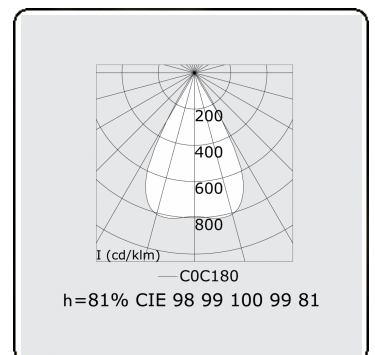

Lichttechnische Daten

UGR	<19
CIE Fluxcode	99 99 100 99 81

Abmessungen

A	2530 mm
---	---------

Bemerkungen

Decke

ENERGY

Verrijgbaar op aanvraag.