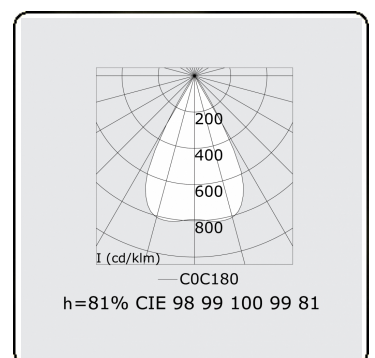

Lichttechnische gegevens

UGR	<19
CIE Fluxcode	99 99 100 99 81

Afmetingen

A	2810 mm
---	---------

Opmerkingen

Plafondarmatuur - Direct - 100mA - LRLB optiek - RAL

ENERGY

Verkrijgbaar op aanvraag.