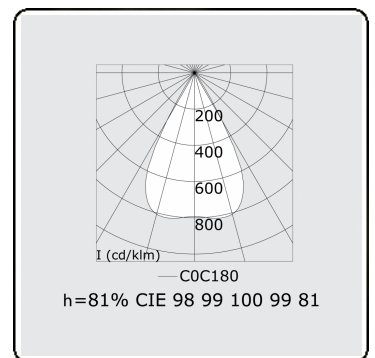

**Photometric details**

UGR	<19
CIE Fluxcode	99 99 100 99 81

**Dimensions**

A	2810 mm
---	---------

**Remarks**

Ceiling

**ENERGY**

A  
 Verkrijgbaar op aanvraag.  
B  
 Disponible sur demande.  
C  
D  
 Available on request.  
E  
F  
 Auf Anfrage.  
G