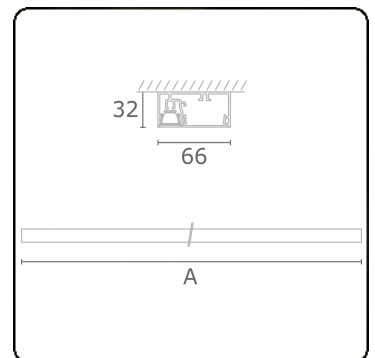

**Photometric details**

UGR	<19
CIE Fluxcode	99 99 100 99 81

**Dimensions**

A	2810 mm
---	---------

**Remarks**

Ceiling

**ENERGY**

A  
 Verkrijgbaar op aanvraag.  
B  
 Disponible sur demande.  
C  
D  
 Available on request.  
E  
F  
 Auf Anfrage.  
G