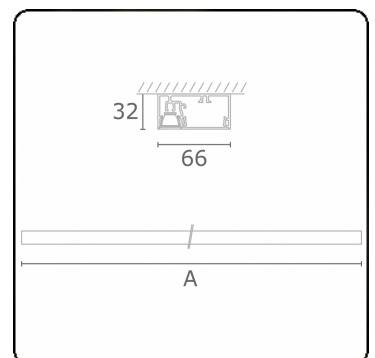

**Lichttechnische Daten**

UGR	<19
CIE Fluxcode	99 99 100 99 81

**Abmessungen**

A	2810 mm
---	---------

**Bemerkungen**

Decke

**ENERGY**

Verrijgbaar op aanvraag.