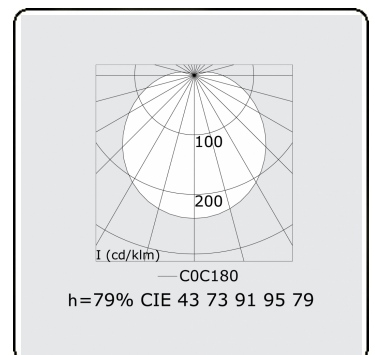

Lichttechnische gegevens

UGR	>19
CIE Fluxcode	43 73 91 95 79

Afmetingen

A	1920 mm
---	---------

Opmerkingen

Pendelarmatuur - Direct - HO 150mA - satiné - RAL

ENERGY

A
 Verkrijgbaar op aanvraag.
B
 Disponible sur demande.
C
D
 Available on request.
E
 Auf Anfrage.
F
G