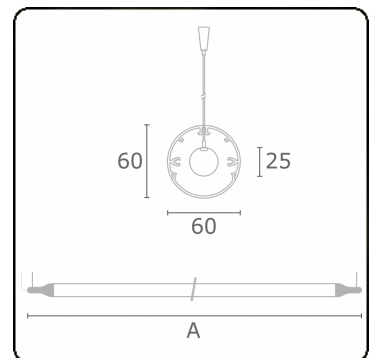

Lichttechnische gegevens

UGR	>19
CIE Fluxcode	43 73 91 95 79

Afmetingen

A	1920 mm
---	---------

Opmerkingen

Pendelarmatuur - Direct - HO 150mA - satiné - RAL

ENERGY

A
 Verkrijgbaar op aanvraag.
B
 Disponible sur demande.
C
D
 Available on request.
E
 Auf Anfrage.
F
G