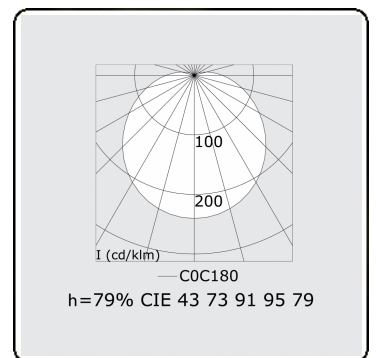

Lichttechnische gegevens

UGR	>19
CIE Fluxcode	43 73 91 95 79

Afmetingen

A	1360 mm
---	---------

Opmerkingen

Pendelarmatuur - Direct - HO 150mA - satiné - RAL

ENERGY

Verrijgbaar op aanvraag.