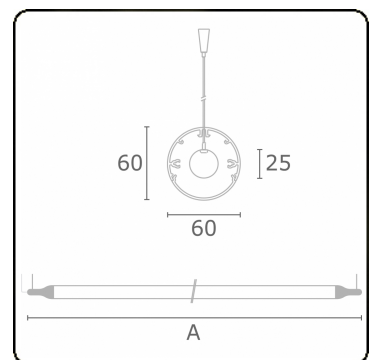

Lichttechnische gegevens

UGR	>19
CIE Fluxcode	43 73 91 95 79

Afmetingen

A	2200 mm
---	---------

Opmerkingen

Pendelarmatuur - Direct - HO 150mA - satiné - RAL

ENERGY

Verrijgbaar op aanvraag.