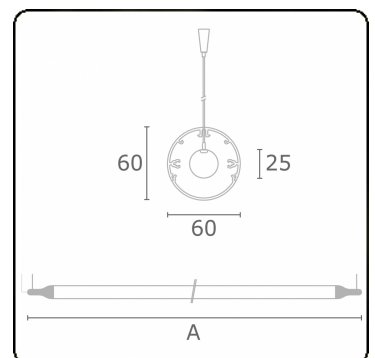

Lichttechnische gegevens

UGR	>19
CIE Fluxcode	43 73 91 95 79

Afmetingen

A	2200 mm
---	---------

Opmerkingen

Pendelarmatuur - Direct - HO 150mA - satiné - RAL

ENERGY

Verrijgbaar op aanvraag.