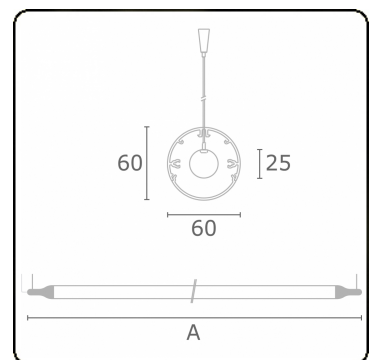

Lichttechnische gegevens

UGR	>19
CIE Fluxcode	43 73 91 95 79

Afmetingen

A	1360 mm
---	---------

Opmerkingen

Pendelarmatuur - Direct - HO 150mA - satiné - RAL

ENERGY

Verrijgbaar op aanvraag.