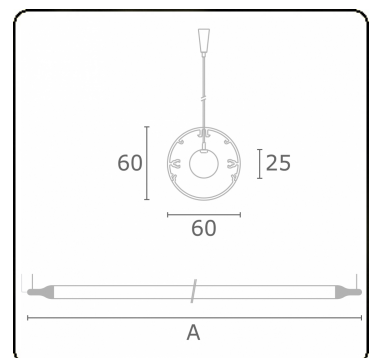

Lichttechnische gegevens

UGR	>19
CIE Fluxcode	43 73 91 95 79

Afmetingen

A	1640 mm
---	---------

Opmerkingen

Pendelarmatuur - Direct - HO 150mA - satiné - RAL

ENERGY

Verrijgbaar op aanvraag.