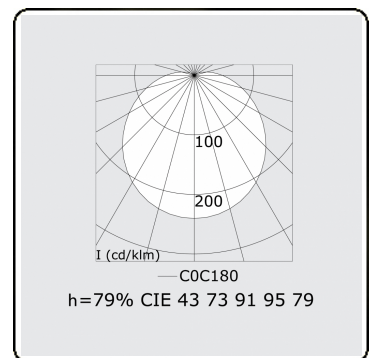

Lichttechnische gegevens

UGR	>19
CIE Fluxcode	43 73 91 95 79

Afmetingen

A	1640 mm
---	---------

Opmerkingen

Pendelarmatuur - Direct - HO 150mA - satiné - RAL

ENERGY

A
 Verkrijgbaar op aanvraag.
B
 Disponible sur demande.
C
D
 Available on request.
E
F
 Auf Anfrage.
G