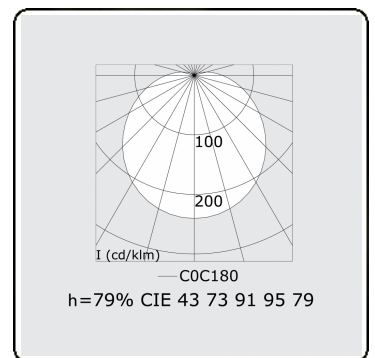

Lichttechnische gegevens

UGR	>19
CIE Fluxcode	43 73 91 95 79

Afmetingen

A	2200 mm
---	---------

Opmerkingen

Pendelarmatuur - Direct - HO 150mA - satiné - RAL

ENERGY

Verrijgbaar op aanvraag.