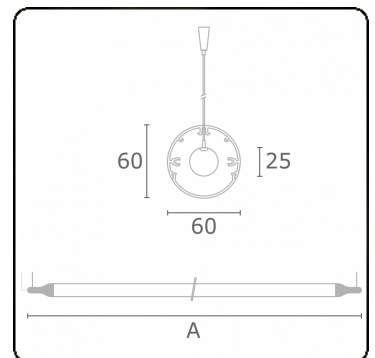

Lichttechnische gegevens

UGR	>19
CIE Fluxcode	43 73 91 95 79

Afmetingen

A	2200 mm
---	---------

Opmerkingen

Pendelarmatuur - Direct - HO 150mA - satiné - RAL

ENERGY

Verrijgbaar op aanvraag.