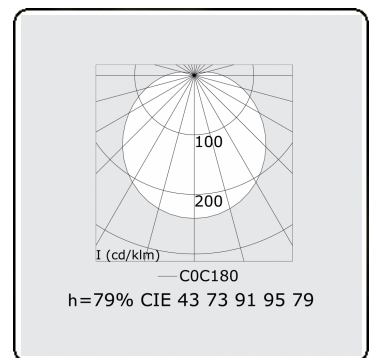

Lichttechnische gegevens

UGR	>19
CIE Fluxcode	43 73 91 95 79

Afmetingen

A	800 mm
---	--------

Opmerkingen

Pendelarmatuur - Direct - HO 150mA - satiné - RAL

ENERGY

Verrijgbaar op aanvraag.