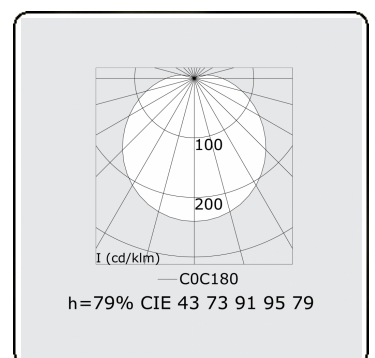

Lichttechnische gegevens

UGR	>19
CIE Fluxcode	43 73 91 95 79

Afmetingen

A	1080 mm
---	---------

Opmerkingen

Pendelarmatuur - Direct - HO 150mA - satiné - RAL

ENERGY

Verrijgbaar op aanvraag.