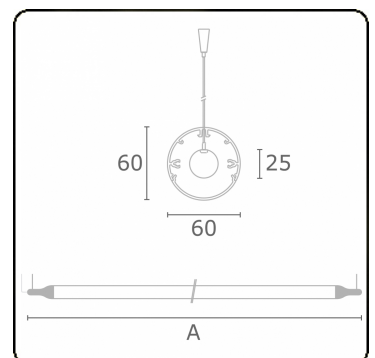

Lichttechnische gegevens

UGR	>19
CIE Fluxcode	43 73 91 95 79

Afmetingen

A	1080 mm
---	---------

Opmerkingen

Pendelarmatuur - Direct - HO 150mA - satiné - RAL

ENERGY

Verrijgbaar op aanvraag.