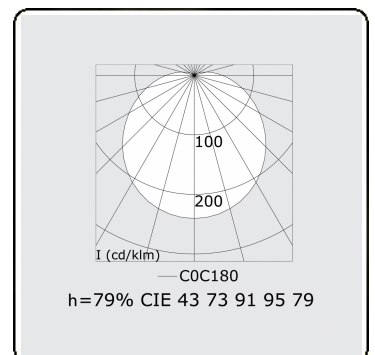

Lichttechnische gegevens

UGR	>19
CIE Fluxcode	43 73 91 95 79

Afmetingen

A	1080 mm
---	---------

Opmerkingen

Pendelarmatuur - Direct - HO 150mA - satiné - RAL

ENERGY

Verrijgbaar op aanvraag.