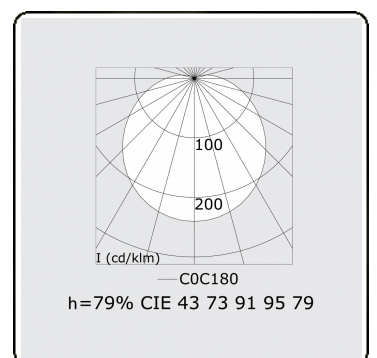

Lichttechnische gegevens

UGR	>19
CIE Fluxcode	43 73 91 95 79

Afmetingen

A	1510 mm
---	---------

Opmerkingen

Wandarmatuur - Direct - HO 150mA - satiné - RAL

ENERGY

A
 Verkrijgbaar op aanvraag.
B
 Disponible sur demande.
C
D
 Available on request.
E
F
 Auf Anfrage.
G