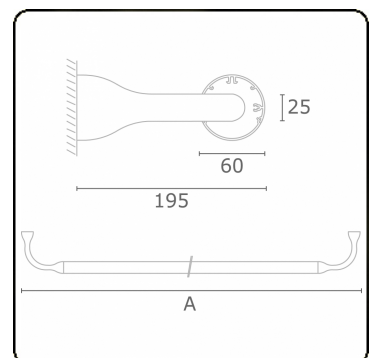

Lichttechnische gegevens

UGR	>19
CIE Fluxcode	43 73 91 95 79

Afmetingen

A	1510 mm
---	---------

Opmerkingen

Wandarmatuur - Direct - HO 150mA - satiné - RAL

ENERGY

A
 Verkrijgbaar op aanvraag.
B
 Disponible sur demande.
C
D
 Available on request.
E
F
 Auf Anfrage.
G