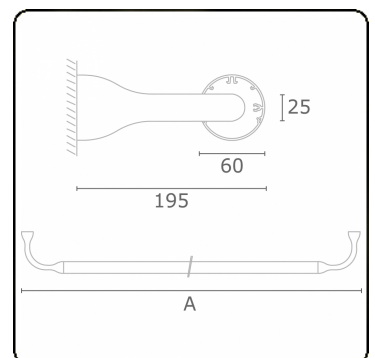

Lichttechnische gegevens

UGR	>19
CIE Fluxcode	43 73 91 95 79

Afmetingen

A	1790 mm
---	---------

Opmerkingen

Wandarmatuur - Direct - HO 150mA - satiné - RAL

ENERGY

A
 Verkrijgbaar op aanvraag.
B
 Disponible sur demande.
C
D
 Available on request.
E
F
 Auf Anfrage.
G