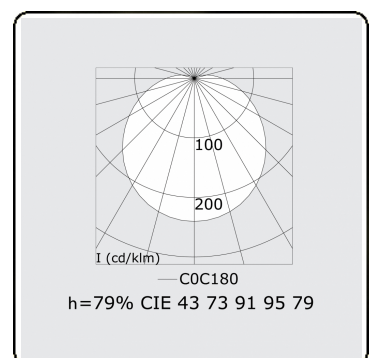

Lichttechnische gegevens

UGR	>19
CIE Fluxcode	43 73 91 95 79

Afmetingen

A	1790 mm
---	---------

Opmerkingen

Wandarmatuur - Direct - HO 150mA - satiné - RAL

ENERGY

A
 Verkrijgbaar op aanvraag.
B
 Disponible sur demande.
C
D
 Available on request.
E
 Auf Anfrage.
F
G