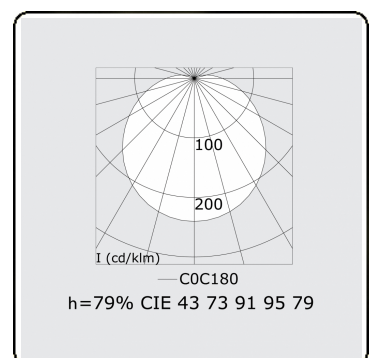

Lichttechnische gegevens

UGR	>19
CIE Fluxcode	43 73 91 95 79

Afmetingen

A	1790 mm
---	---------

Opmerkingen

Wandarmatuur - Direct - HO 150mA - satiné - RAL

ENERGY

A
 Verkrijgbaar op aanvraag.
B
 Disponible sur demande.
C
D
 Available on request.
E
F
 Auf Anfrage.
G