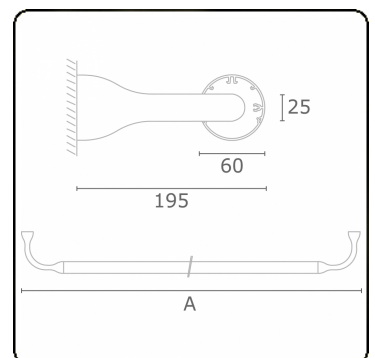

Lichttechnische gegevens

UGR	>19
CIE Fluxcode	43 73 91 95 79

Afmetingen

A	1790 mm
---	---------

Opmerkingen

Wandarmatuur - Direct - HO 150mA - satiné - RAL

ENERGY

A
 Verkrijgbaar op aanvraag.
B
 Disponible sur demande.
C
D
 Available on request.
E
 Auf Anfrage.
F
G